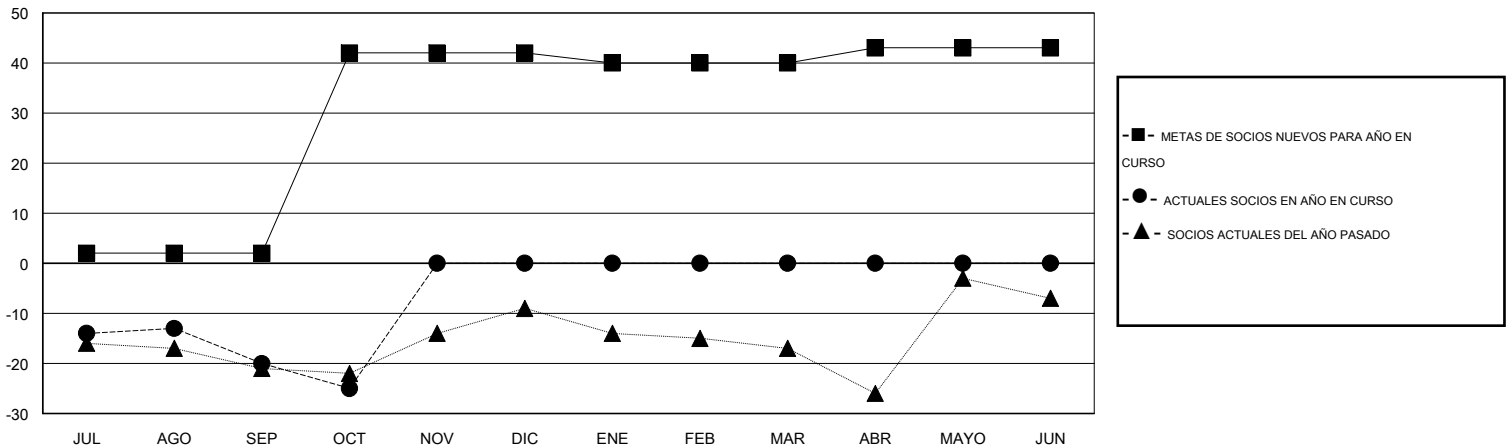

MONTHLY MEMBERSHIP PROGRESS REPORT

District J 3

Results as of: 10/31/2016

GMT: Pedro Marrello

UBICACIÓN URUGUAY

GMT DE AE 3

Clubes					socios				
RESULTADOS DE 2016-2017					RESULTADOS DE 2016-2017				
TRIMESTRE	META DE CLUBES NUEVOS	NUEVOS CLUBES	CLUBES DADOS DE BAJA	GANANCIA/PÉRDIDA NETA	TRIMESTRE	META DE SOCIOS NUEVOS	SOCIOS FUNDADORES Y SOCIOS AÑADIDOS	SOCIOS DADOS DE BAJA	GANANCIA/PÉRDIDA NETA
JUL/AGO/SEP	0	0	0	0	JUL/AGO/SEP	2	10	30	-20
OCT/NOV/DIC	0	0	0	0	OCT/NOV/DIC	40	5	10	-5
ENE/FEB/MAR	0	0	0	0	ENE/FEB/MAR	-2	0	0	0
ABR/MAYO/JUN	1	0	0	0	ABR/MAYO/JUN	3	0	0	0

METAS Y CIFRA ACUMULATIVA DE CLUBES NUEVOS

METAS Y CIFRA ACUMULATIVA DE SOCIOS

CLUBES DADOS DE BAJA: 0	8 CLUBS OF 39 AÑADIERON 1 O MÁS SOCIOS NUEVOS	<u>DISTRIBUCIÓN POR SEXO</u>
		MASCULINO 482 (53.73%)
		FEMENINO 415 (46.27%)
<u>SOCIOS DADOS DE BAJA</u>	CLIC AQUÍ PARA DATOS DE SALUD DE CLUB	SOCIOS EN UNIDAD FAMILIAR 252
FALLECIDOS 7		CABEZA DE FAMILIA 120
CLUB CANCELADO 0		NO ES CABEZA DE FAMILIA 132
OTRO 33		
TOTAL 40		